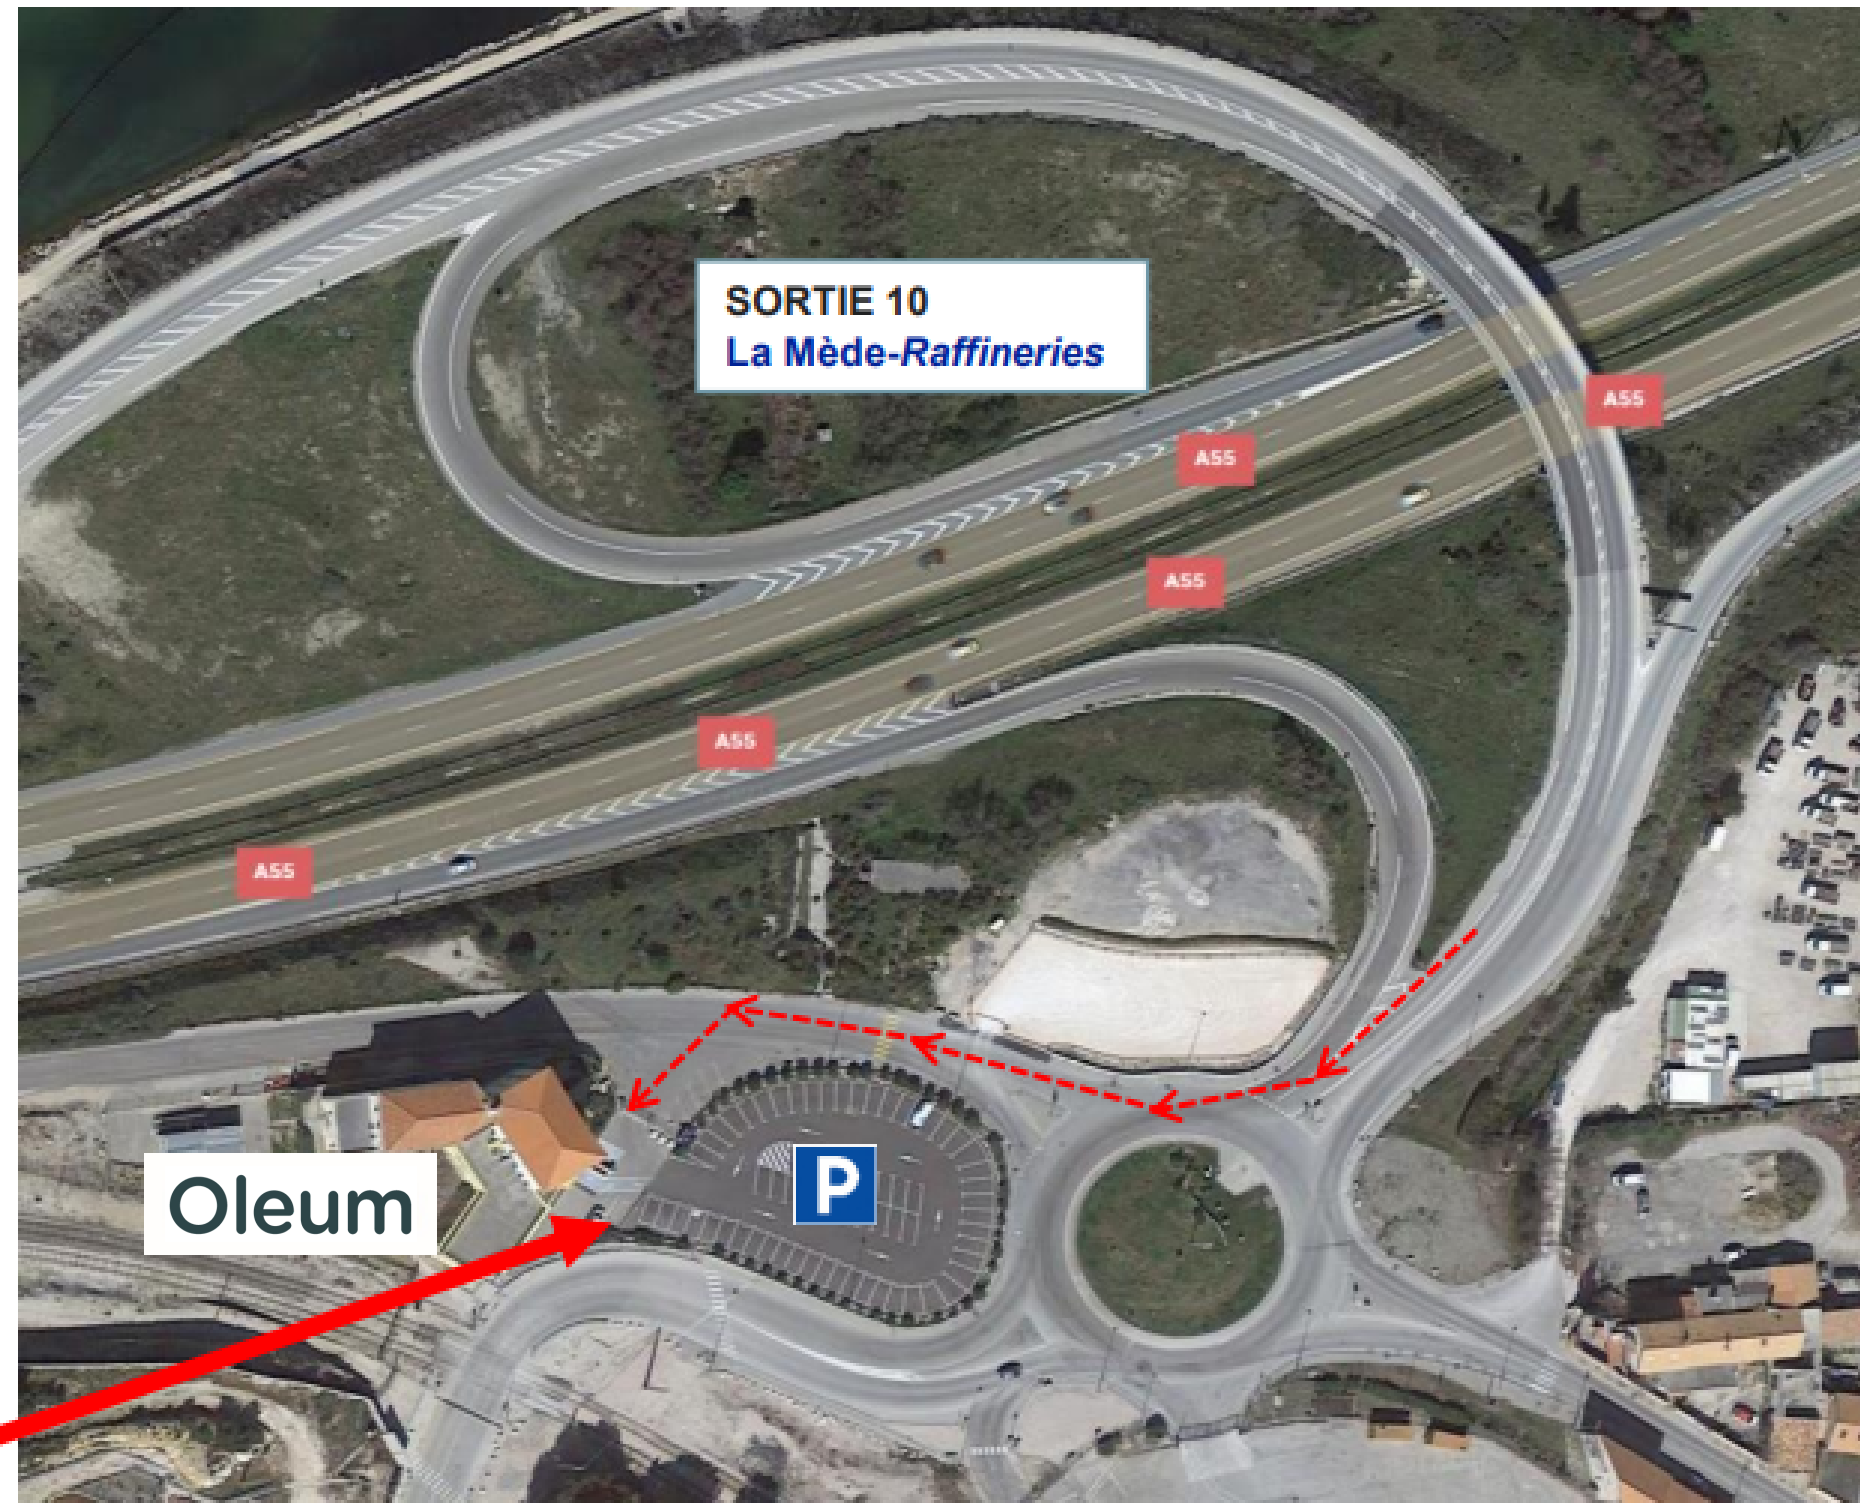

## ACCES OLEUM LA MEDE

**PLATEFORME DE LA MÈDE**  
**TGS/TLS OLEUM SUD**  
Plateforme de La Mède  
BP 90020 LA MEDE  
13165 Châteauneuf les Martigues CEDEX  
☎ 04 42 78 50 00

**Depuis l'Aéroport de Marseilles :**  
Rejoindre l'A7 en direction de Marseille puis continuer sur l'A55 en direction de Martigues / Fos sur Mer.  
Prendre la sortie 10 : La Mède - Raffinerie

**Depuis la gare TGV d'Aix en Provence :**  
Rejoindre l'A7 en direction de Marseille, puis suivre la direction Martigues / Fos sur Mer.  
Prendre la sortie 10 : La Mède - Raffinerie

# ACCES OLEUM LA MEDE

# Oleum

Bât Bel Air

Accès parking OLEUM  
et Bât Bel Air